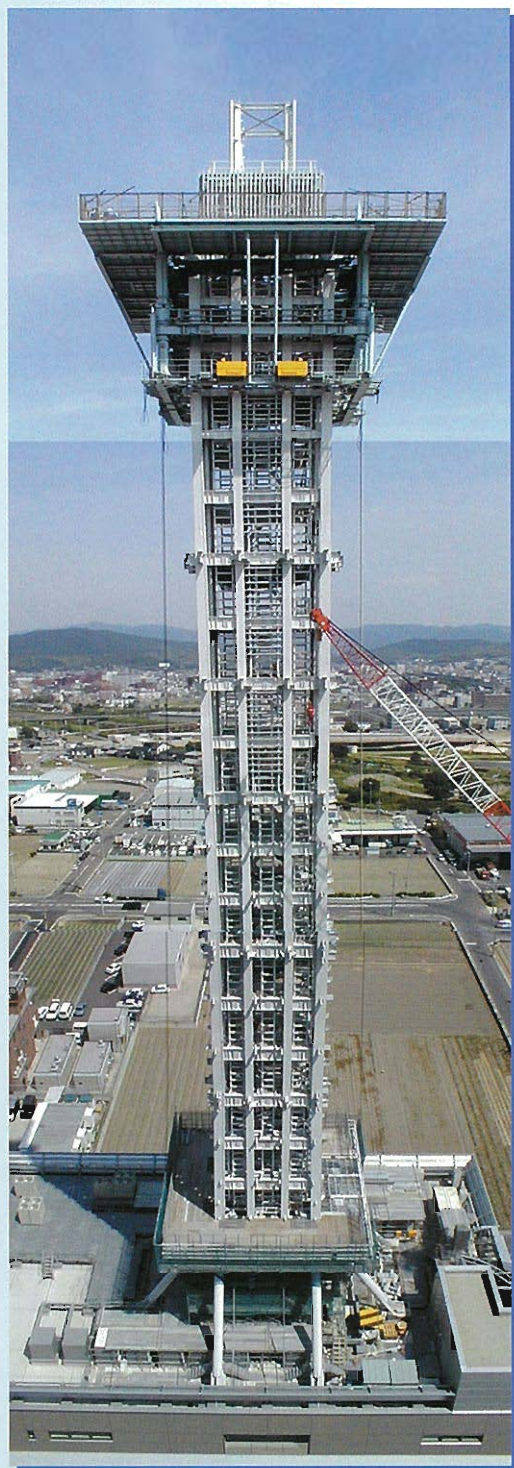

鉄塔生産システムの開発と施工

タワー・スマート・システム

↑プラットフォーム構台全景

⇒システム全景

↑床上作業状況

⇒ 建方状況

⇩ 柱揚重状況

⇩ プラットフォーム部材揚重状況