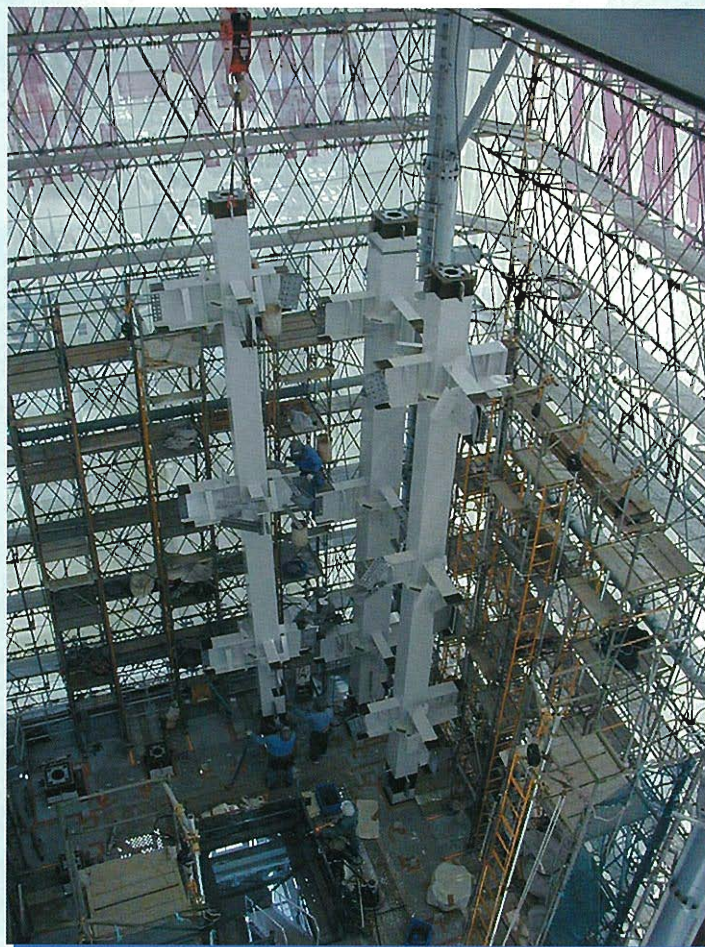

鉄塔生産システムの開発と施工

タワー・スマート・システム

↑プラットフォーム構台全景

⇒システム全景

↑床上作業状況

⇒ 建方状況

⇩ 柱揚重状況

⇩ プラットフォーム部材揚重状況