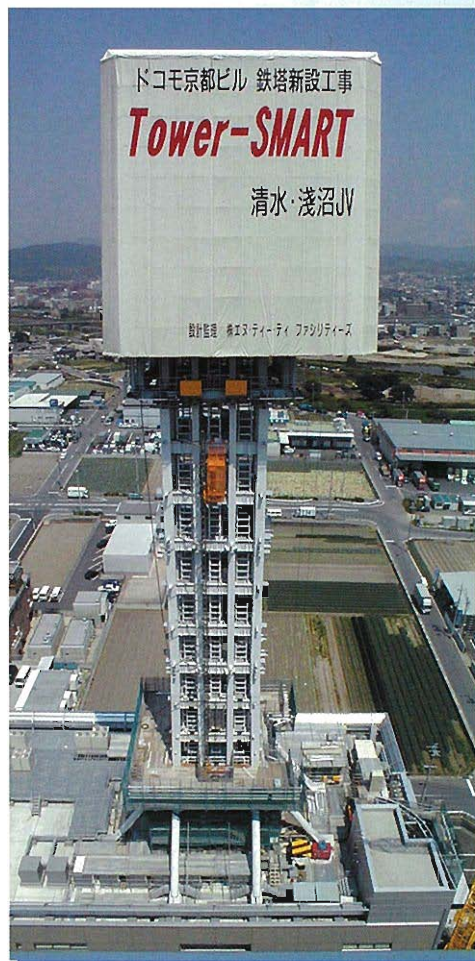

鉄塔生産システムの開発と施工

タワー・スマート・システム

↑プラットフォーム構台全景

⇒システム全景

↑床上作業状況

⇒ 建方状況

⇩ 柱揚重状況

⇩ プラットフォーム部材揚重状況