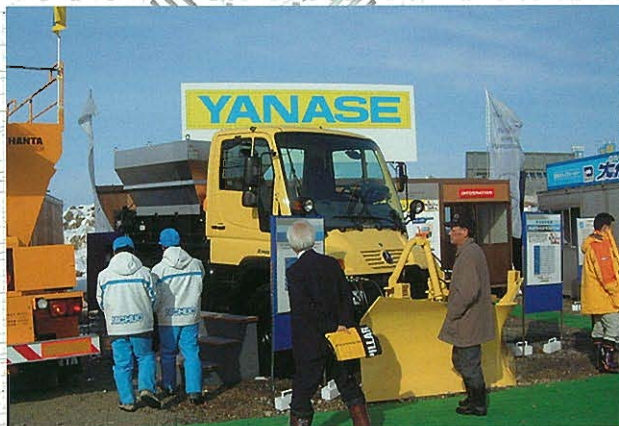

除雪機械展示・実演会

ゆきみらい 2004 in 米沢

会場全景

テープカット

来場する地域住民の皆さん

⇩ロータリー車による実演

⇩除雪ドーザによる実演

⇩雪上車体験乗車場

展示風景

↑いすゞ自動車

↑岩崎工業

↑範多機械

↑ヤナセ

↑山形大仁

↑拓和

↑パトライト