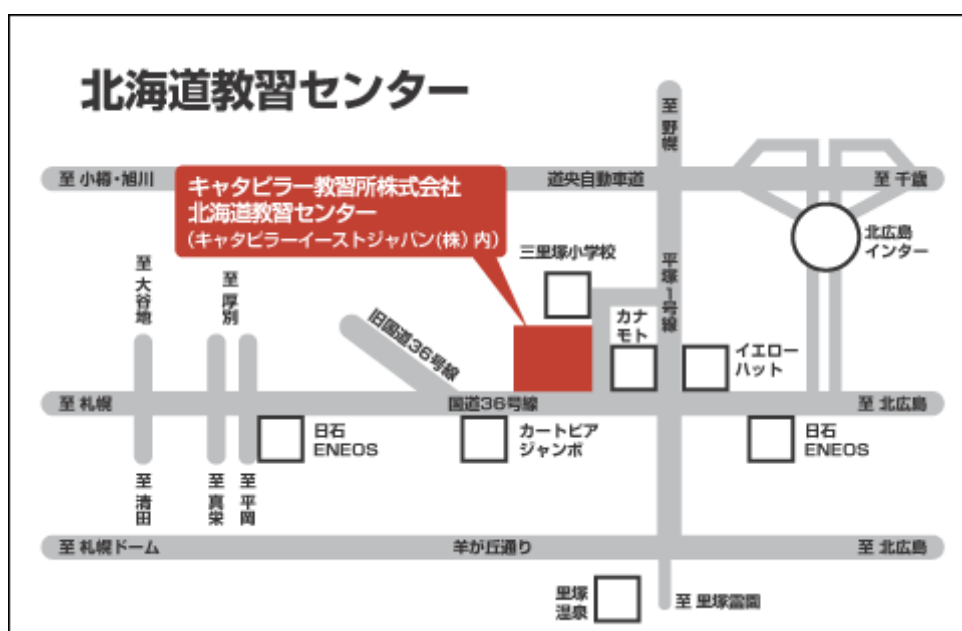

【公共交通機関ご利用の場合】

・「JR 札幌駅」から大通り東一丁目の中央バス札幌ターミナル発「急行千歳駅(千歳線・広島線)」乗車、

「三里塚小学校前」下車直ぐ前

・地下鉄大通りから東豊線「福住駅」下車、中央バスで柏葉台団地線道都大方面、北広島線乗車、

「三里塚小学校前」下車直ぐ前

【自動車ご利用の場合】

道央自動車道「北広島インター」から札幌方面へ約 1km 右側