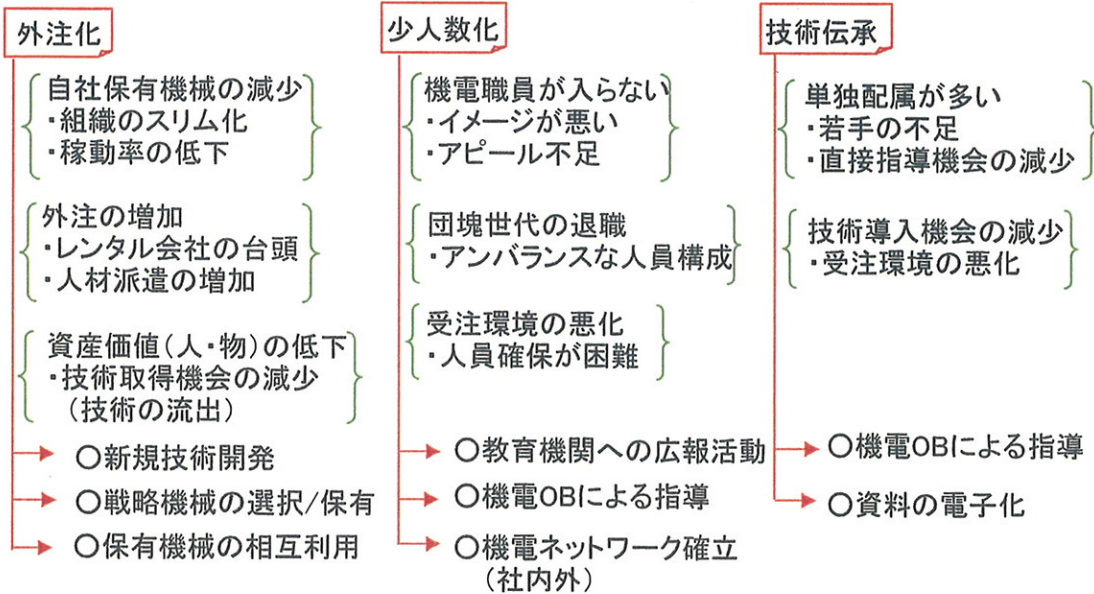

第1班 テーマ:「様変わりする外部環境」における機電技術者の役割

<メンバー>

(株)大林組 : 山下 晃
 五洋建設(株) : 杉原 広晃
 大豊建設(株) : 加藤 修

東洋建設(株) : 杉本 篤史
 (株)間組 : 吉越 一郎

1) 外部環境の変化

2) キーワード

3) まとめ