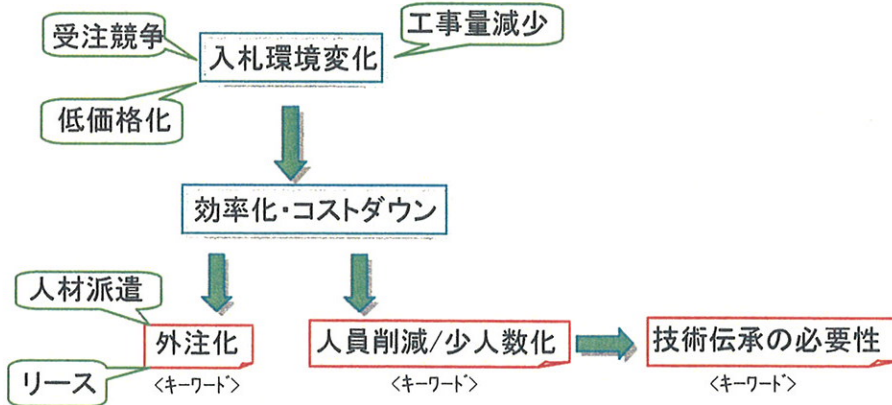

第1班 テーマ:「様変わりする外部環境」における機電技術者の役割

<メンバー>

(株)大林組 : 山下 晃
 五洋建設(株) : 杉原 広晃
 大豊建設(株) : 加藤 修

東洋建設(株) : 杉本 篤史
 (株)間組 : 吉越 一郎

1) 外部環境の変化

2) キーワード

3) まとめ