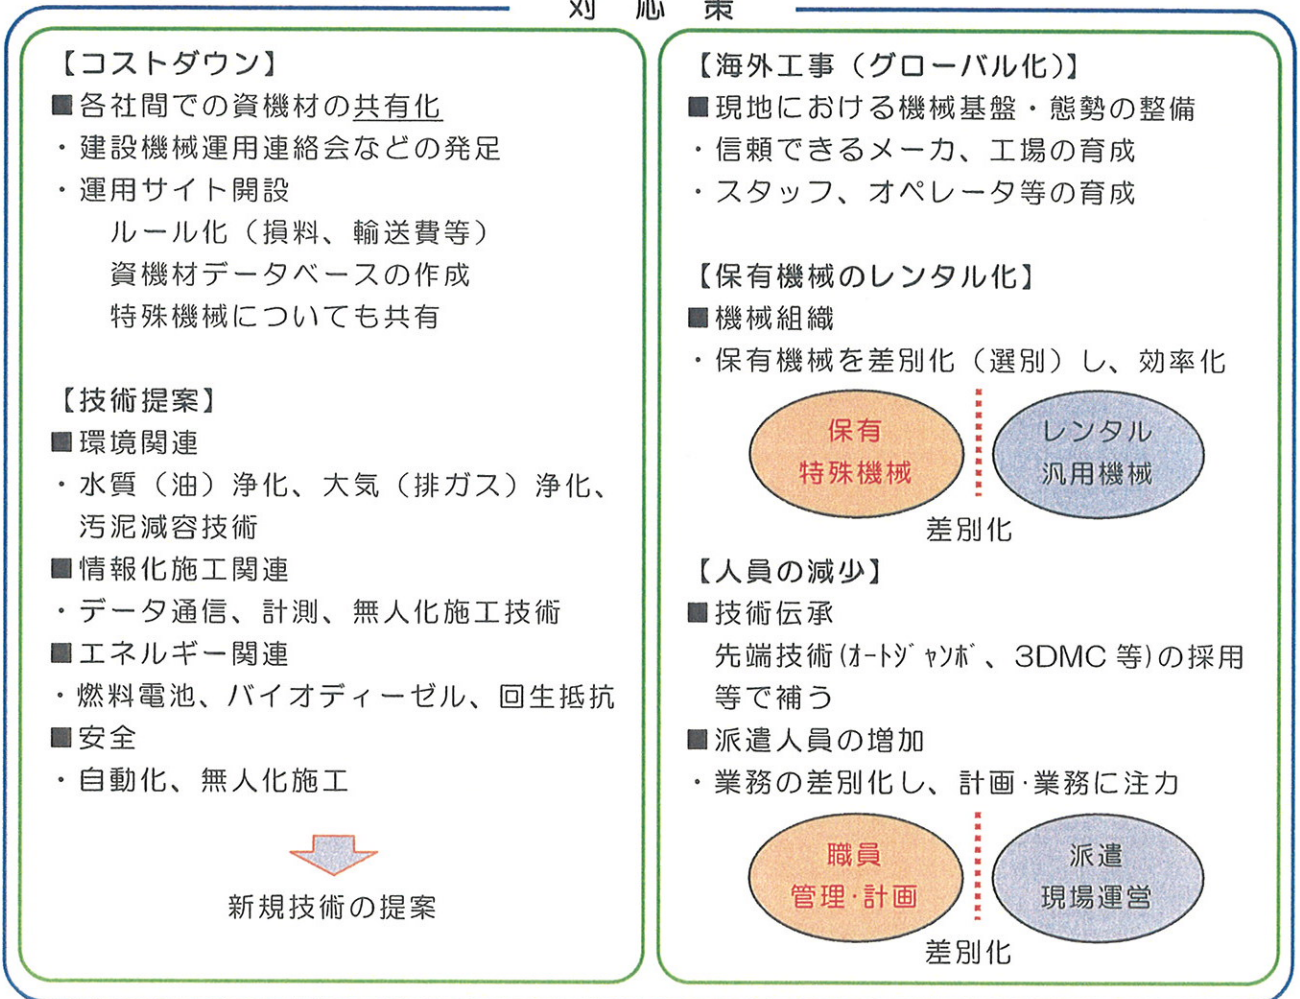

『様変わりする外部環境における機電技術者の果たす役割』

| | |
|----------|-----|
| 第3班 | |
| 清水建設（株） | 前田 |
| 鉄建建設（株） | 松尾 |
| （株）不動テトラ | 今給黎 |
| 前田道路（株） | 古島 |
| 西松建設（株） | 田口 |

外部環境の変化

対応策

機電技術者の役割